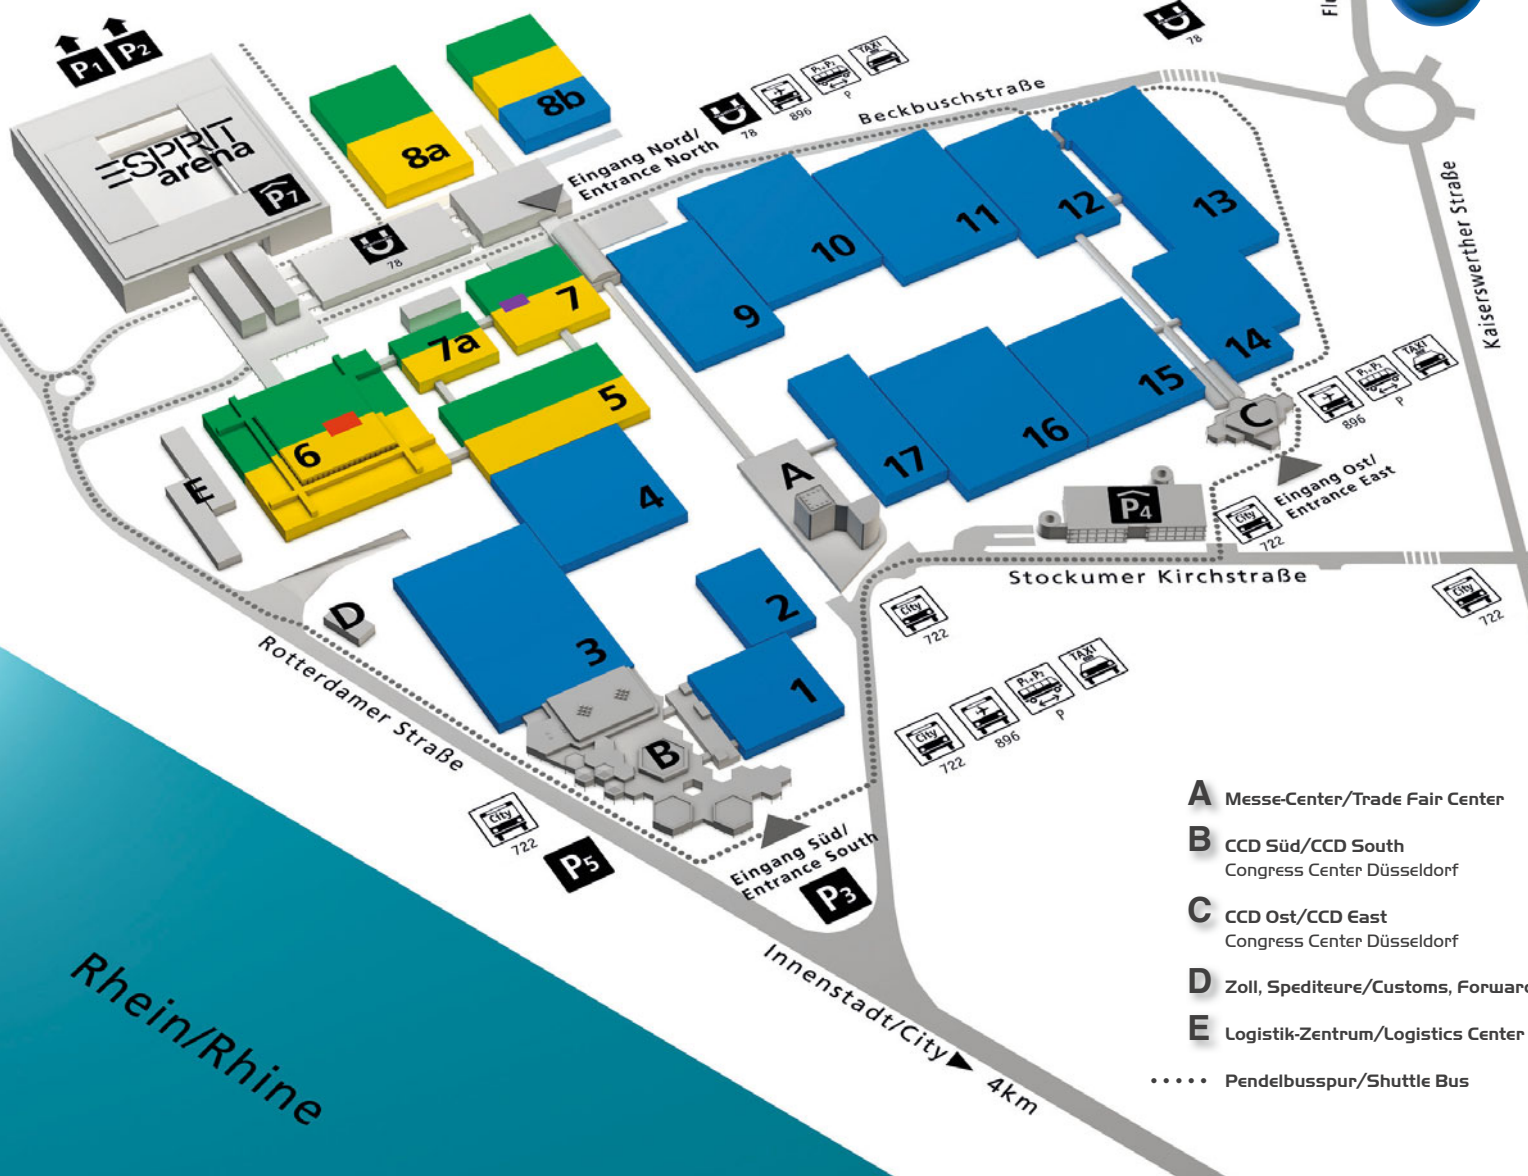

Parkplätze/Car parks (P1 + P2)
 Adresse für Auto-Navigationssysteme/
 Address for Car Navigation Systems:
 40474 Düsseldorf, Am Staad

2016
 19-26 October
 Düsseldorf
 Germany

- Maschinen und Ausrüstung für die Kunststoff- und Kautschukindustrie
 Machinery and equipment for the plastics and rubber industry
 Machines et équipements pour l'industrie du plastique et du caoutchouc
 Macchinari e impianti per l'industria delle materie plastiche e della gomma
- Rohstoffe und Hilfsstoffe
 Raw materials, auxiliaries
 Matières premières et auxiliaires
 Materie prime e ausiliarie
- Halbzeuge, technische Teile, verstärkte Kunststoffserzeugnisse
 Semi-finished products, technical parts and reinforced plastics
 Produits semi-finis, pièces techniques et produits en plastique renforcé
 Semilavorati, parti tecniche, prodotti in plastica rinforzata
- Sonderschau
 Special show
 Exposition spéciale
 Mostra speciale
 "PLASTICS SHAPE THE FUTURE"
- ScienceCampus

- A** Messe-Center/Trade Fair Center
- B** CCD Süd/CCD South
Congress Center Düsseldorf
- C** CCD Ost/CCD East
Congress Center Düsseldorf
- D** Zoll, Spediteure/Customs, Forwarders
- E** Logistik-Zentrum/Logistics Center