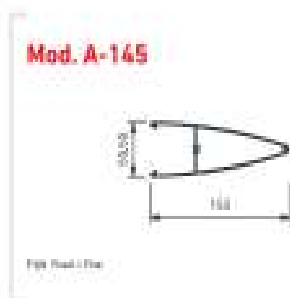

**Подвижни ламели:** предлагаме гама от подвижни ламели, от екструдирани алуминий (някои модели и от ПВХ), които позволяват динамични пресонални решения за повърхности с различни размери. Има възможност за монтиране на хоризонтални и вертикални ламели, както и комбинацията между фиксирани и подвижни ламели.