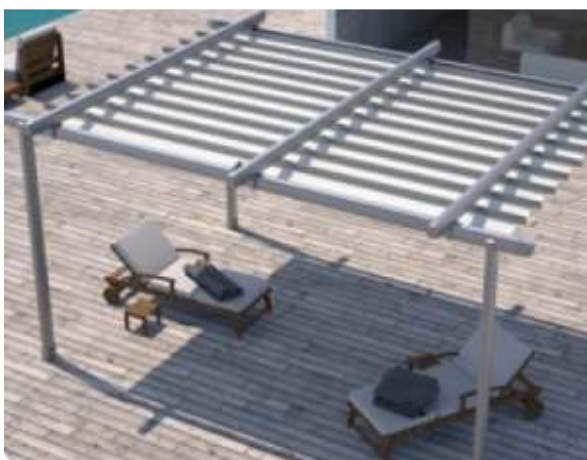

Перголи

Насладете се на слънцето, според Вашето желание!